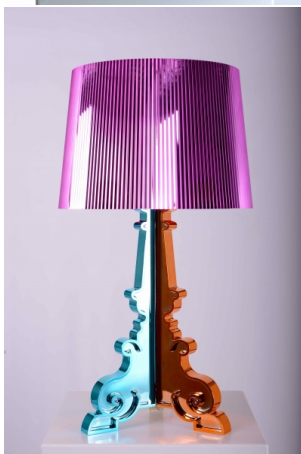

Lamp Kartell Bourgie multi Colour Blauw

Lamp Kartell Bourgie Multi Colour Magenta

prijs 32.00 EUR
Art.nr SL040
diepte 37.00 cm
breedte 37.00 cm
hoogte 78.00 cm
gewicht 3.40 kg