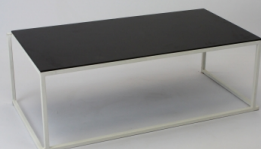

**Salontafel Minimal
120x60x40 Wit-Zwart**

prijs 26.00 EUR
Art.nr TL064
diepte 120.00 cm
breedte 60.00 cm
hoogte 40.00 cm
gewicht 14.40 kg