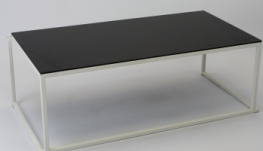

**Salontafel Minimal
120x60x40 Wit-Zwart**

prijs 26.00 EUR
Art.nr TL064
diepte 120.00 cm
breedte 60.00 cm
hoogte 40.00 cm
gewicht 14.40 kg