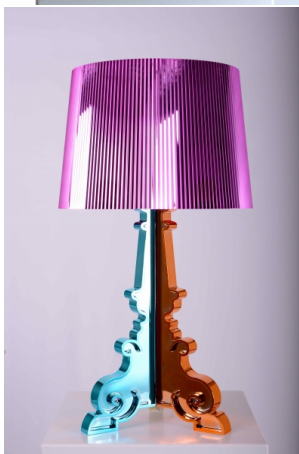

Lamp Kartell Bourgie multi Colour Blauw

Lamp Kartell Bourgie Multi Colour Magenta

prijs 32.00 EUR
Art.nr SL040
diepte 37.00 cm
breedte 37.00 cm
hoogte 78.00 cm
gewicht 3.40 kg