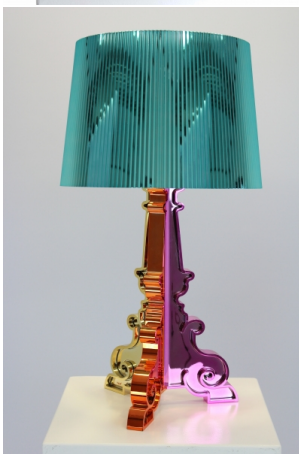

Lamp Kartell Bourgie multi Colour Blauw

prijs 32.00 EUR
Art.nr SL039
diepte 37.00 cm
breedte 37.00 cm
hoogte 78.00 cm
gewicht 3.40 kg