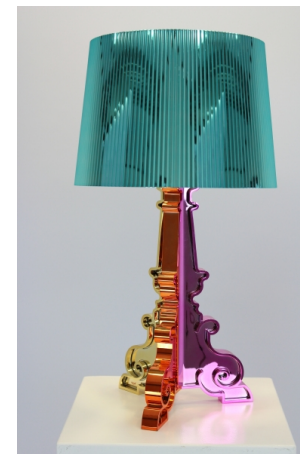

Lampe Kartell Bourgie Or

Lampe Kartell Bourgie Multi Colour Bleu

prix 32.00 EUR
Art.no SL039
profondeur 37.00 cm
largeur 37.00 cm
hauteur 78.00 cm
poids 3.40 kg