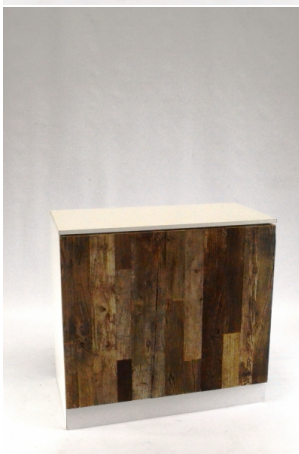

Desk Buffet Caesar 1m

prix 60.00 EUR
Art.no BR037
profondeur 50.50 cm
largeur 100.00 cm
hauteur 101.00 cm
poids