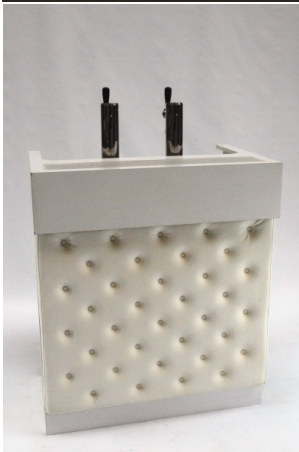

Bars, Desks et Buffets

**Bar Chester Blanc 1m
Pompe à Bière**

prix 140.00 EUR
Art.no BR031
profondeur 50.50 cm
largeur 100.00 cm
hauteur 118.00 cm
poids