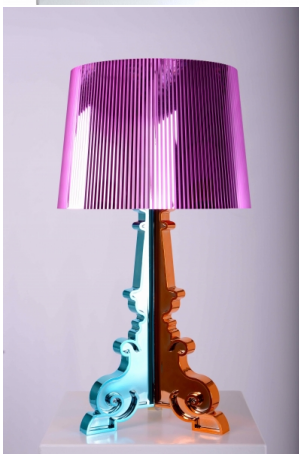

Lampe Kartell Bourgie Multi Colour Magentae

prix 32.00 EUR
Art.no SL040
profondeur 37.00 cm
largeur 37.00 cm
hauteur 78.00 cm
poids 3.40 kg