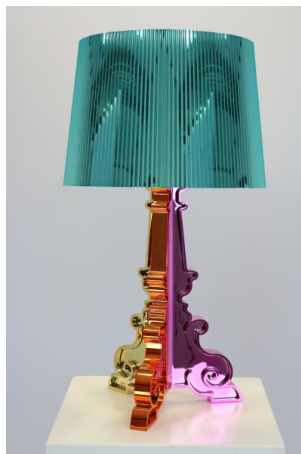

**Lampe Kartell Bourgie
Argent**

prix 32.00 EUR
Art.no SL002
profondeur 37.00 cm
largeur 37.00 cm
hauteur 78.00 cm
poids 3.40 kg

Lumières

Lampe Kartell Bourgie Or

prix 32.00 EUR
Art.no SL003
profondeur 37.00 cm
largeur 37.00 cm
hauteur 78.00 cm
poids 3.40 kg