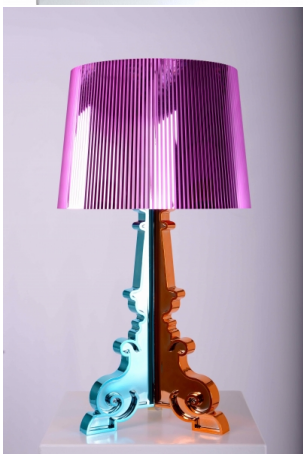

Lampe Kartell Bourgie Multi Colour Magentae

prix 32.00 EUR
Art.no SL040
profondeur 37.00 cm
largeur 37.00 cm
hauteur 78.00 cm
poids 3.40 kg