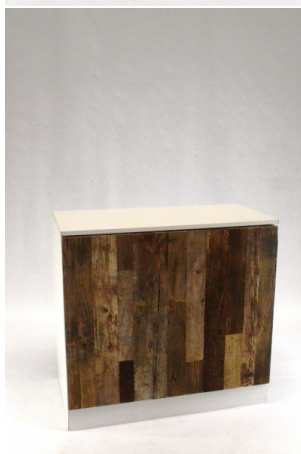

Desk Buffet Caesar 1m

prix 60.00 EUR
Art.no BR037
profondeur 50.50 cm
largeur 100.00 cm
hauteur 101.00 cm
poids