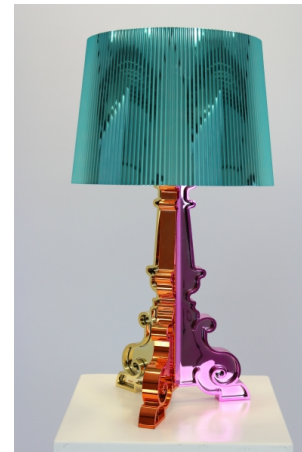

Lampe Kartell Bourgie Or

Lampe Kartell Bourgie Multi Colour Bleu

prix 32.00 EUR
Art.no SL039
profondeur 37.00 cm
largeur 37.00 cm
hauteur 78.00 cm
poids 3.40 kg