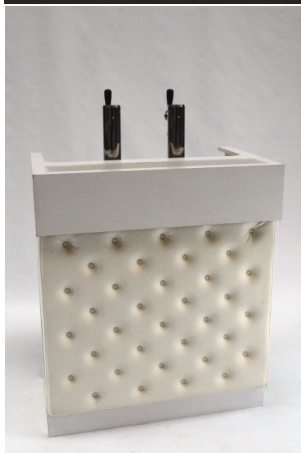

Bar Chester Blanc 1m

prix 100.00 EUR
 Art.no BR044
 profondeur 0.00 cm
 largeur 100.00 cm
 hauteur 118.00 cm
 poids 0.00 kg

Bars, Desks et Buffets

**Bar Chester Blanc 1m
Pompe à Bière**

prix 140.00 EUR
Art.no BR031
profondeur 50.50 cm
largeur 100.00 cm
hauteur 118.00 cm
poids