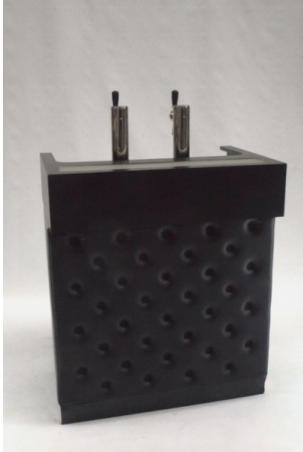

Bars, Desks et Buffets

**Bar Chester Noir 1m
Pompe à Bière**

prix 140.00 EUR
Art.no BR032
profondeur 50.50 cm
largeur 100.00 cm
hauteur 118.00 cm
poids