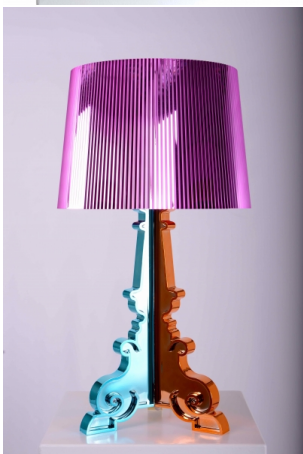

Lamp Kartell Bourgie Multi Colour Magenta

price 32.00 EUR
Art.no SL040
depth 37.00 cm
width 37.00 cm
height 78.00 cm
weight 3.40 kg