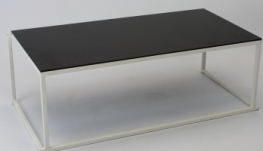

**Coffee Table Round
Ø80x40 White/White**

price 26.00 EUR
Art.no TL050
depth 80.00 cm
width 80.00 cm
height 40.00 cm
weight 11.60 kg

**Side Table Minimal
40x40x48 White-Black**

price 20.00 EUR
Art.no TL062
depth 40.00 cm
width 40.00 cm
height 48.00 cm
weight 6.00 kg

**Coffee Table Minimal
80x80x40 White-Black**

price 26.00 EUR
Art.no TL063
depth 80.00 cm
width 80.00 cm
height 40.00 cm
weight 13.00 kg

**Coffee Table Minimal
120x60x40 White-Black**

price 26.00 EUR
Art.no TL064
depth 120.00 cm
width 60.00 cm
height 40.00 cm
weight 14.40 kg