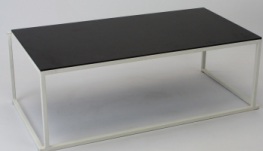

**Side Table Minimal  
40x40x48 White-Black**

price 20.00 EUR  
Art.no TL062  
depth 40.00 cm  
width 40.00 cm  
height 48.00 cm  
weight 6.00 kg

**Coffee Table Minimal  
80x80x40 White-Black**

price 26.00 EUR  
Art.no TL063  
depth 80.00 cm  
width 80.00 cm  
height 40.00 cm  
weight 13.00 kg