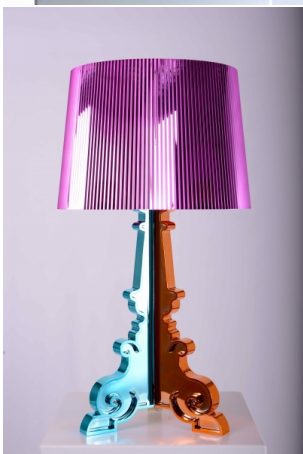

**Lamp Kartell Bourgie
Multi Colour Magenta**

prijs 32.00 EUR
Art.nr SL040
diepte 37.00 cm
breedte 37.00 cm
hoogte 78.00 cm
gewicht 3.40 kg