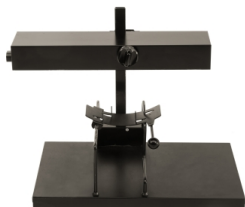

Raclette toestel 230V - 900W

prijs 25.00 EUR
Art.nr KEUK049
diepte 0.00 cm
breedte 0.00 cm
hoogte 0.00 cm
gewicht 3.40 kg