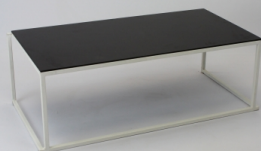

Salontafel Minimal 120x60x40 Wit-Zwart

prijs 26.00 EUR
Art.nr TL064
diepte 120.00 cm
breedte 60.00 cm
hoogte 40.00 cm
gewicht 14.40 kg