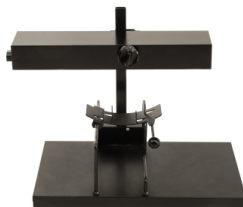

Raclette toestel 230V - 900W

prijs 25.00 EUR
Art.nr KEUK049
diepte 0.00 cm
breedte 0.00 cm
hoogte 0.00 cm
gewicht 3.40 kg