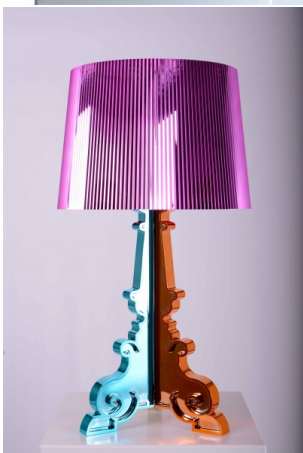

**Lamp Kartell Bourgie
Multi Colour Magenta**

prijs 32.00 EUR
Art.nr SL040
diepte 37.00 cm
breedte 37.00 cm
hoogte 78.00 cm
gewicht 3.40 kg