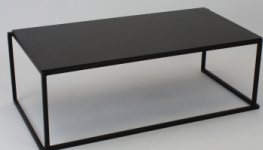

**Salontafel Minimal
80x80x40 Zwart**

prijs 26.00 EUR
Art.nr TL036
diepte 80.00 cm
breedte 80.00 cm
hoogte 40.00 cm
gewicht 13.00 kg

Lounge Tafels

**Salontafel Minimal
120x60x40 Zwart**

prijs 26.00 EUR
Art.nr TL005
diepte 60.00 cm
breedte 120.00 cm
hoogte 40.00 cm
gewicht 14.40 kg