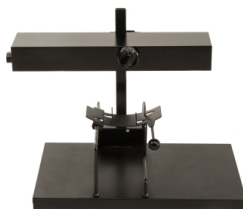

**Raclette toestel 230V -
900W**

prijs 25.00 EUR
Art.nr KEUK049
diepte 0.00 cm
breedte 0.00 cm
hoogte 0.00 cm
gewicht 3.40 kg