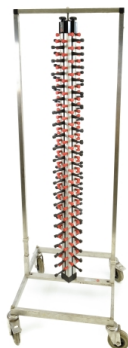

Keukeninrichting

Dubbele spoelbak met kraan

prijs 40.00 EUR
Art.nr KEUK035
diepte 0.00 cm
breedte 0.00 cm
hoogte 0.00 cm
gewicht 42.60 kg

Bordenrek met wieltjes 84 borden

prijs 40.00 EUR
Art.nr KEUK034
diepte 0.00 cm
breedte 0.00 cm
hoogte 0.00 cm
gewicht 21.00 kg

Werktafel RVS 200 x 80

prijs 34.50 EUR
Art.nr KEUK037
diepte 0.00 cm
breedte 0.00 cm
hoogte 0.00 cm
gewicht 23.20 kg

Mobiële Spoelbak + boiler

prijs 88.00 EUR
Art.nr BC010
diepte 54.00 cm
breedte 88.00 cm
hoogte 100.00 cm
gewicht