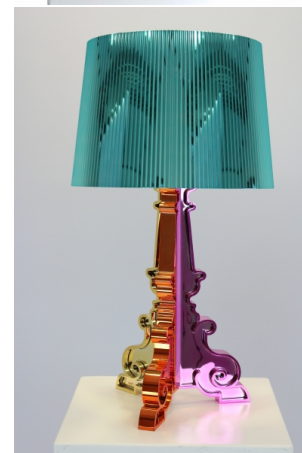

**Lamp Kartell Bourgie
Copper**

**Lamp Kartell Bourgie
multi Colour Blauw**

prijs 32.00 EUR
Art.nr SL039
diepte 37.00 cm
breedte 37.00 cm
hoogte 78.00 cm
gewicht 3.40 kg