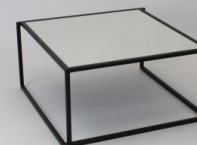

**Salontafel Mirror
80x80x40 Zwart**

prijs 36.00 EUR
Art.nr TL076
diepte 80.00 cm
breedte 80.00 cm
hoogte 40.00 cm
gewicht 16.80 kg