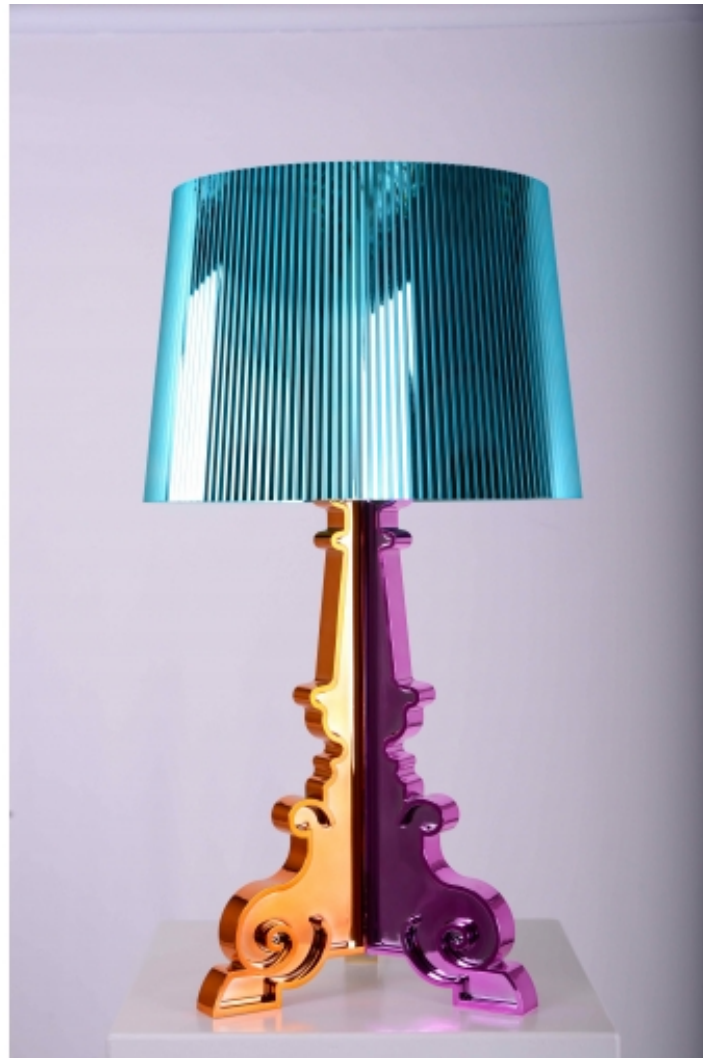

Verlichting