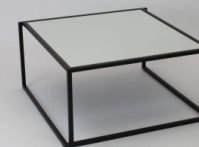

prijs 24.00 EUR
Art.nr TL075
diepte 40.00 cm
breedte 40.00 cm
hoogte 48.00 cm
gewicht 6.00 kg

**Salontafel Mirror
80x80x40 Zwart**

prijs 36.00 EUR
Art.nr TL076
diepte 80.00 cm
breedte 80.00 cm
hoogte 40.00 cm
gewicht 16.80 kg