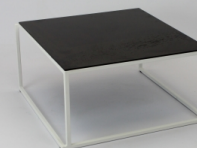

**Salontafel Minimal
80x80x40 Wit-Zwart**

prijs 26.00 EUR
Art.nr TL063
diepte 80.00 cm
breedte 80.00 cm
hoogte 40.00 cm
gewicht 13.00 kg