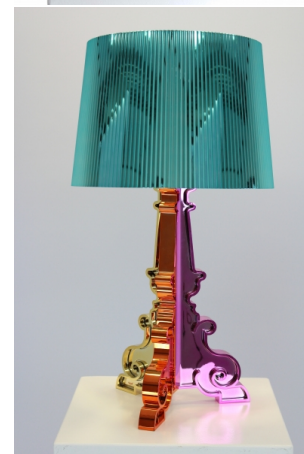

**Lamp Kartell Bourgie
Copper**

**Lamp Kartell Bourgie
multi Colour Blauw**

prijs 32.00 EUR
Art.nr SL039
diepte 37.00 cm
breedte 37.00 cm
hoogte 78.00 cm
gewicht 3.40 kg