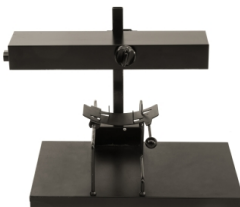

Raclette toestel 230V - 900W

prijs 25.00 EUR
Art.nr KEUK049
diepte 0.00 cm
breedte 0.00 cm
hoogte 0.00 cm
gewicht 3.40 kg