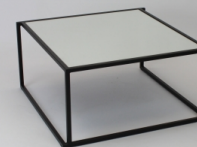

**Salontafel Mirror
80x80x40 Zwart**

prijs 36.00 EUR
Art.nr TL076
diepte 80.00 cm
breedte 80.00 cm
hoogte 40.00 cm
gewicht 16.80 kg