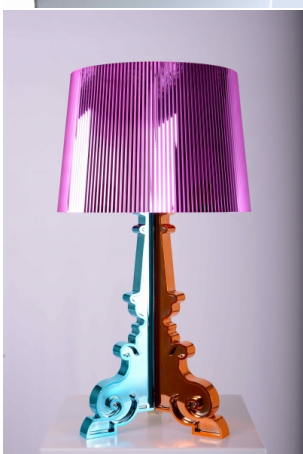

**Lamp Kartell Bourgie
Multi Colour Magenta**

prijs 32.00 EUR
Art.nr SL040
diepte 37.00 cm
breedte 37.00 cm
hoogte 78.00 cm
gewicht 3.40 kg