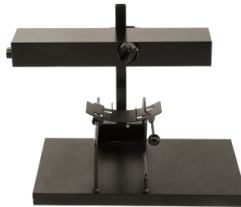

Raclette toestel 230V - 900W

prijs 25.00 EUR
Art.nr KEUK049
diepte 0.00 cm
breedte 0.00 cm
hoogte 0.00 cm
gewicht 3.40 kg