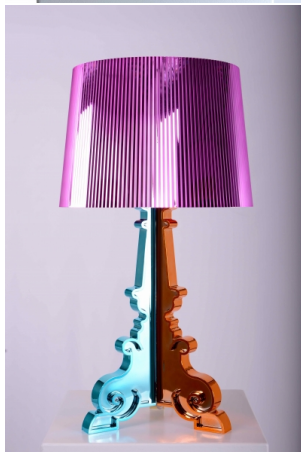

**Lamp Kartell Bourgie
Multi Colour Magenta**

prijs 32.00 EUR
Art.nr SL040
diepte 37.00 cm
breedte 37.00 cm
hoogte 78.00 cm
gewicht 3.40 kg