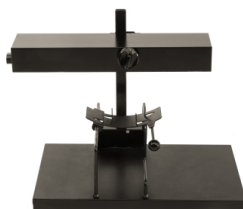

Raclette toestel 230V - 900W

prijs 25.00 EUR
Art.nr KEUK049
diepte 0.00 cm
breedte 0.00 cm
hoogte 0.00 cm
gewicht 3.40 kg