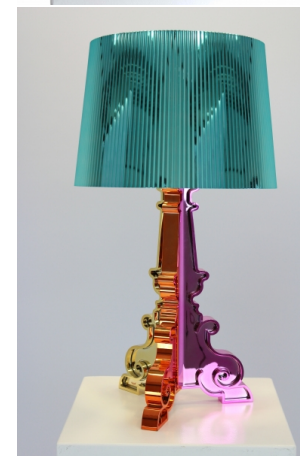

**Lamp Kartell Bourgie
Copper**

**Lamp Kartell Bourgie
multi Colour Blauw**

prijs 32.00 EUR
Art.nr SL039
diepte 37.00 cm
breedte 37.00 cm
hoogte 78.00 cm
gewicht 3.40 kg