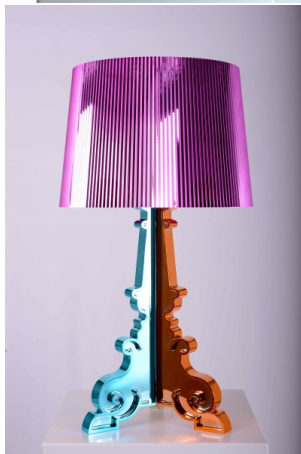

**Lamp Kartell Bourgie
Multi Colour Magenta**

prijs 32.00 EUR
Art.nr SL040
diepte 37.00 cm
breedte 37.00 cm
hoogte 78.00 cm
gewicht 3.40 kg