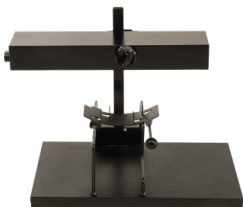

Raclette toestel 230V - 900W

prijs 25.00 EUR
Art.nr KEUK049
diepte 0.00 cm
breedte 0.00 cm
hoogte 0.00 cm
gewicht 3.40 kg