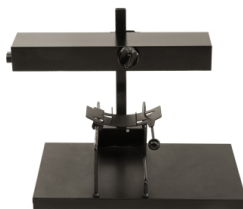

POWER

CE

Kook en bakplaten

Kook en bakplaten

**Pasta koker 4 mandjes
230V- 3000W**

prijs 65.00 EUR
Art.nr KEUK062
diepte 0.00 cm
breedte 0.00 cm
hoogte 0.00 cm
gewicht 14.00 kg

**Raclette toestel 230V -
900W**