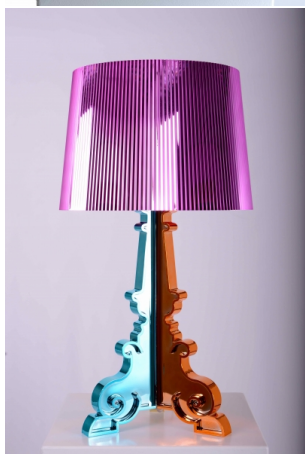

**Lamp Kartell Bourgie
Multi Colour Magenta**

prijs 32.00 EUR
Art.nr SL040
diepte 37.00 cm
breedte 37.00 cm
hoogte 78.00 cm
gewicht 3.40 kg