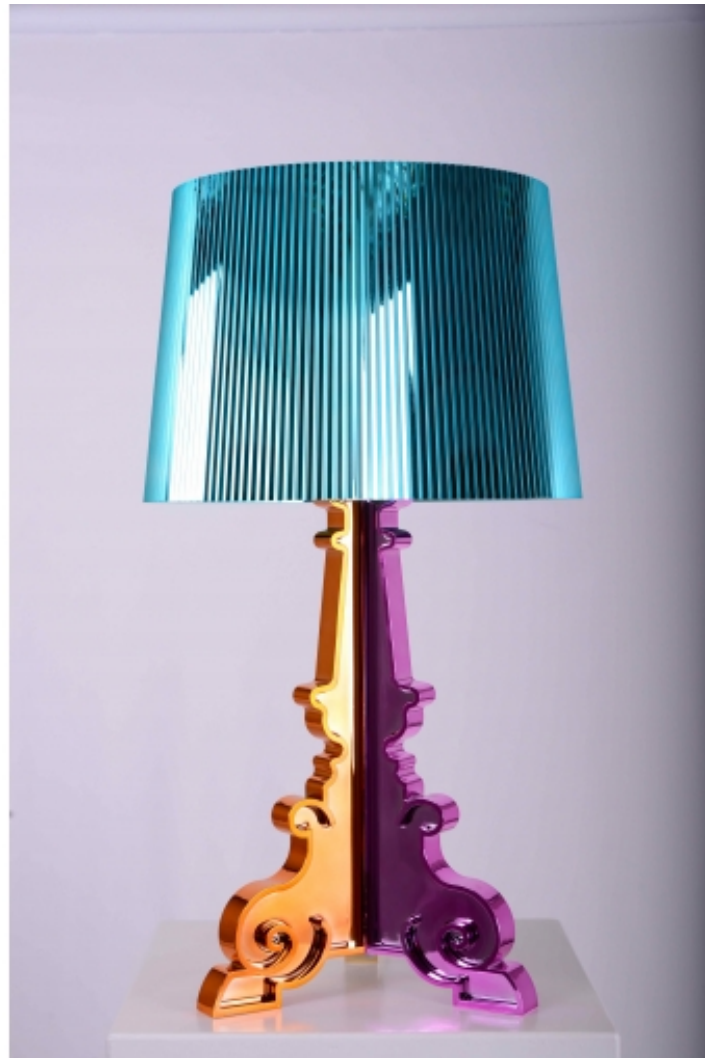

Verlichting

Verlichting

Lamp Fatboy Petit Edison

prijs 11.00 EUR
Art.nr SL004
diepte 16.00 cm
breedte 16.00 cm
hoogte 25.00 cm
gewicht 1.00 kg

Lampkap Ghent Petit Edison

prijs 1.00 EUR
Art.nr SL023
diepte
breedte
hoogte
gewicht