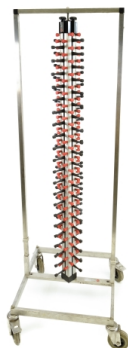

Keukeninrichting

Keukeninrichting

Dubbele spoelbak met kraan

prijs 40.00 EUR
Art.nr KEUK035
diepte 0.00 cm
breedte 0.00 cm
hoogte 0.00 cm
gewicht 42.60 kg

Bordenrek met wieltjes 84 borden

prijs 40.00 EUR
Art.nr KEUK034
diepte 0.00 cm
breedte 0.00 cm
hoogte 0.00 cm
gewicht 21.00 kg