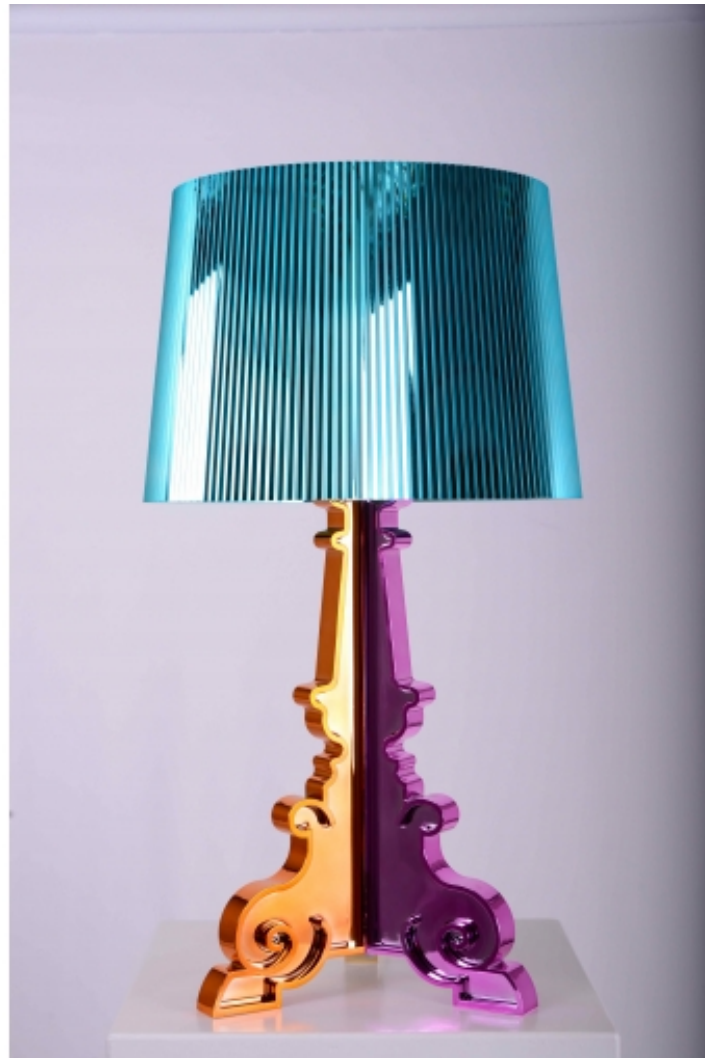

Verlichting