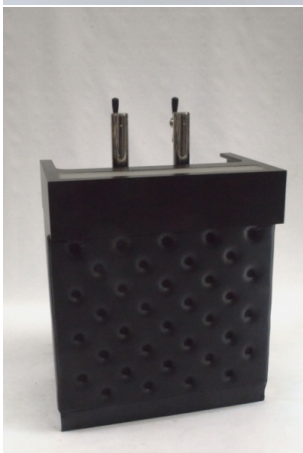

Bar Desk et Buffet

Bar à Vin Blanc 1m

prix 100.00 EUR
Art.no BR093
profondeur 50.50 cm
largeur 100.00 cm
hauteur 118.00 cm
poids

Desk Buffet Chester Noir 1m

prix 60.00 EUR
Art.no BR051
profondeur 50.00 cm
largeur 100.00 cm
hauteur 101.00 cm
poids