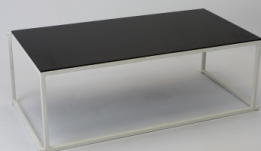

Table Basse Minimal 80x80x40 Blanche-Noire

prix 26.00 EUR
Art.no TL063
profondeur 80.00 cm
largeur 80.00 cm
hauteur 40.00 cm
poids 13.00 kg

Table Basse Minimal 120x60x40 Blanche-Noire

prix 26.00 EUR
Art.no TL064
profondeur 120.00 cm
largeur 60.00 cm
hauteur 40.00 cm
poids 14.40 kg