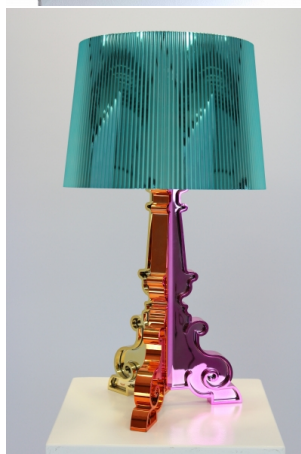

Lampe Kartell Bourgie Or

Lampe Kartell Bourgie Multi Colour Bleu

prix 32.00 EUR
Art.no SL039
profondeur 37.00 cm
largeur 37.00 cm
hauteur 78.00 cm
poids 3.40 kg