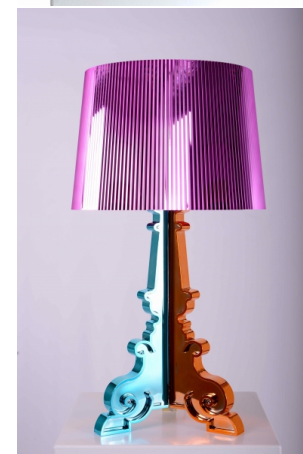

Lampe Kartell Bourgie Multi Colour Bleu

Lamp Kartell Bourgie Multi Colour Magentae

prix 32.00 EUR
Art.no SL040
profondeur 37.00 cm
largeur 37.00 cm
hauteur 78.00 cm
poids 3.40 kg