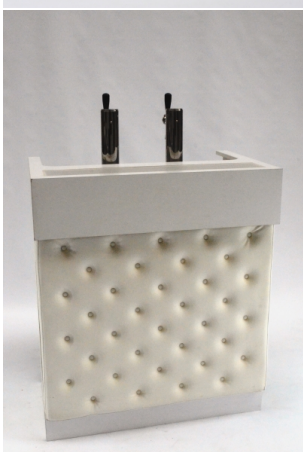

Bar Chester Blanc 1m Pompe à Bière

prix 140.00 EUR
Art.no BR031
profondeur 50.50 cm
largeur 100.00 cm
hauteur 118.00 cm
poids