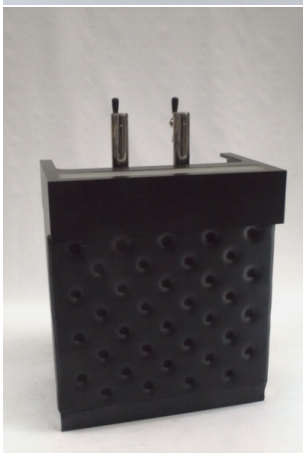

**Bar Chester Noir 1m
Pompe à Bière**

prix 140.00 EUR
Art.no BR032
profondeur 50.50 cm
largeur 100.00 cm
hauteur 118.00 cm
poids