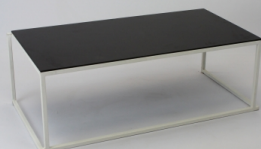

**Table Basse Minimal
120x60x40
Blanche-Noire**

prix 26.00 EUR
Art.no TL064
profondeur 120.00 cm
largeur 60.00 cm
hauteur 40.00 cm
poids 14.40 kg