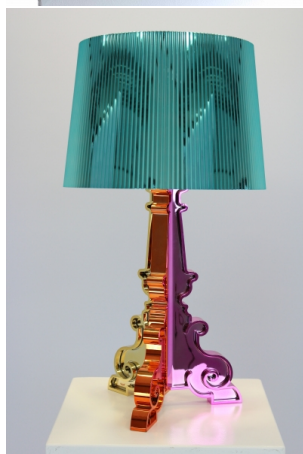

Lampe Kartell Bourgie Or

Lampe Kartell Bourgie Multi Colour Bleu

prix 32.00 EUR
Art.no SL039
profondeur 37.00 cm
largeur 37.00 cm
hauteur 78.00 cm
poids 3.40 kg