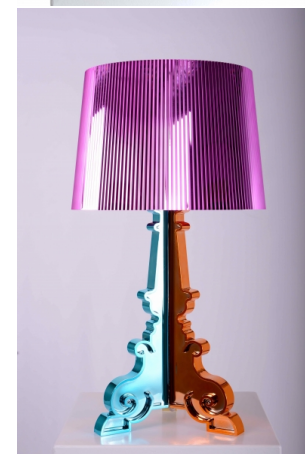

Lampe Kartell Bourgie Multi Colour Bleu

Lamp Kartell Bourgie Multi Colour Magentae

prix 32.00 EUR
Art.no SL040
profondeur 37.00 cm
largeur 37.00 cm
hauteur 78.00 cm
poids 3.40 kg