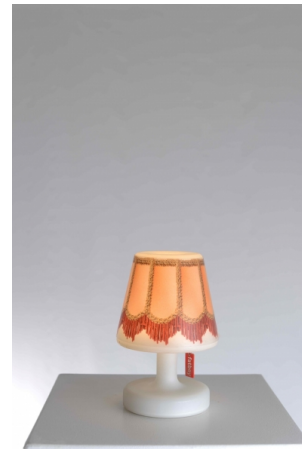

Abat-jour Ghent Petit Edison

Abat-jour Granny Petit Edison

prix 1.00 EUR
Art.no SL022
profondeur
largeur
hauteur
poids