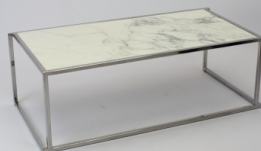

price 36.00 EUR
Art.no TL043
depth 40.00 cm
width 40.00 cm
height 48.00 cm
weight 6.60 kg

Coffee Table Chrome
120x60x40 Top Carrara

price 46.00 EUR
Art.no TL047
depth 60.00 cm
width 120.00 cm
height 40.00 cm
weight 16.60 kg