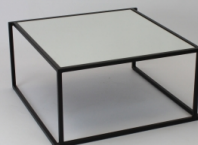

**Coffee Table Mirror
80x80x40 Black**