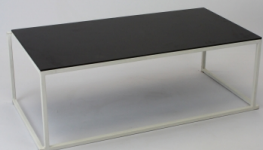

**Side Table Minimal  
40x40x48 White-Black**

price 20.00 EUR  
Art.no TL062  
depth 40.00 cm  
width 40.00 cm  
height 48.00 cm  
weight 6.00 kg

**Coffee Table Minimal  
80x80x40 White-Black**

price 26.00 EUR  
Art.no TL063  
depth 80.00 cm  
width 80.00 cm  
height 40.00 cm  
weight 13.00 kg