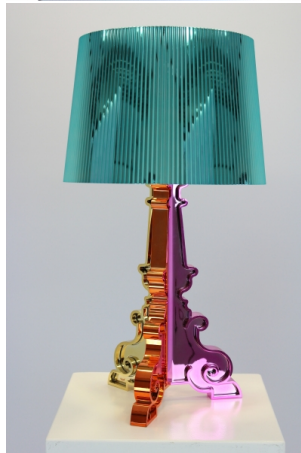

**Lamp Kartell Bourgie
Gold**

**Lamp Kartell Bourgie
Multi Colour Blue**

price 32.00 EUR
Art.no SL039
depth 37.00 cm
width 37.00 cm
height 78.00 cm
weight 3.40 kg