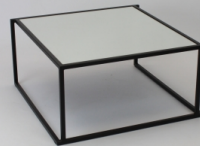

## Lounge Tables

**Coffee Table Caesar  
80x80x40 Black**

price 36.00 EUR  
Art.no TL037  
depth 80.00 cm  
width 80.00 cm  
height 40.00 cm  
weight 17.60 kg

**Coffee Table Caesar  
120x60x40 Black**

price 36.00 EUR  
Art.no TL006  
depth 60.00 cm  
width 120.00 cm  
height 40.00 cm  
weight 17.60 kg

**Coffee Table Round  
80x40 Black Caesar**

price 36.00 EUR  
Art.no TL080  
depth 80.00 cm  
width 80.00 cm  
height 40.00 cm  
weight 14.60 kg

**Side Table Carrara  
40x40x48 Black**

price 26.00 EUR  
Art.no TL073  
depth 40.00 cm  
width 40.00 cm  
height 48.00 cm  
weight 6.60 kg