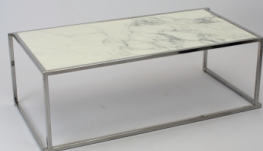

**Coffee Table Chrome
120x60x40 Top Caesar**

price 42.00 EUR
Art.no TL048
depth 60.00 cm
width 120.00 cm
height 40.00 cm
weight 17.20 kg

Lounge Tables

Side Table Chrome
40x40x48 Top Carrara

price 36.00 EUR
Art.no TL043
depth 40.00 cm
width 40.00 cm
height 48.00 cm
weight 6.60 kg