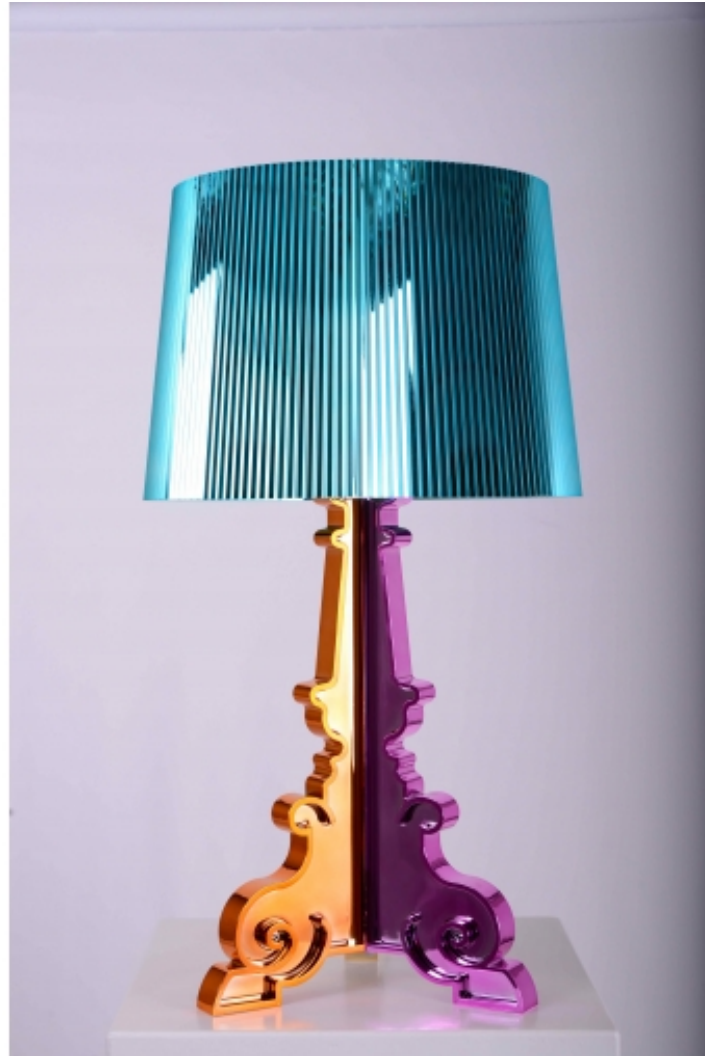

Lights

Lights

Lamp Fatboy Petit Edison

price 11.00 EUR
 Art.no SL004
 depth 16.00 cm
 width 16.00 cm
 height 25.00 cm
 weight 1.00 kg

Lamp Shade Ghent Petit Edison

price 1.00 EUR
 Art.no SL023
 depth
 width
 height
 weight