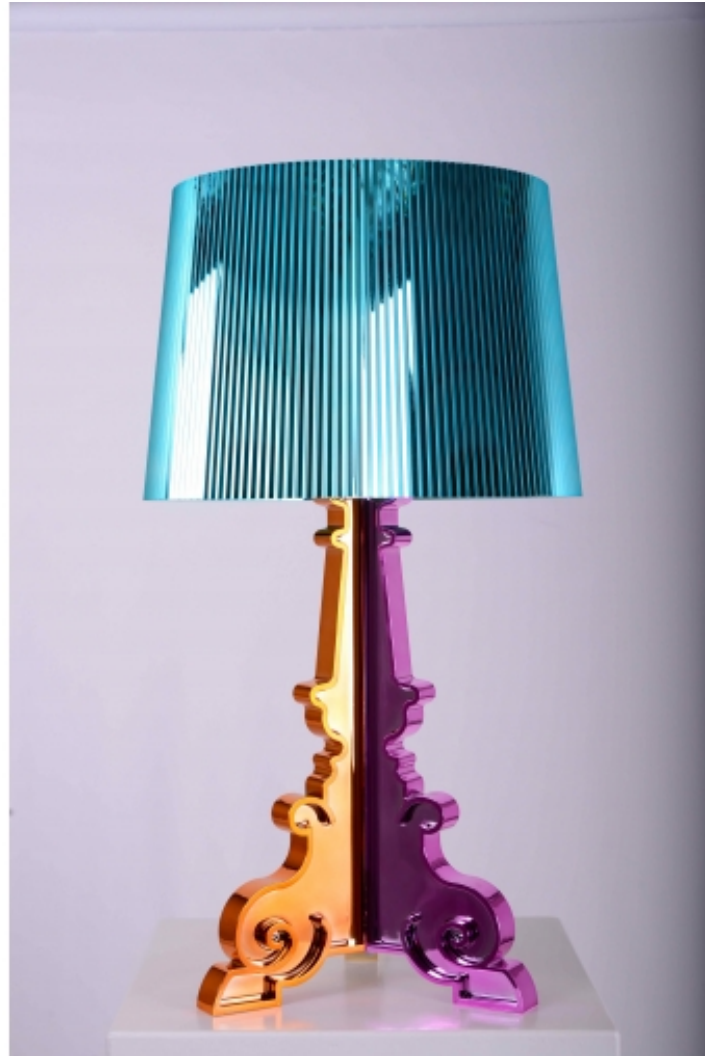

Lights

Lamp Fatboy Petit Edison

price 11.00 EUR
 Art.no SL004
 depth 16.00 cm
 width 16.00 cm
 height 25.00 cm
 weight 1.00 kg

Lamp Shade Ghent Petit Edison

price 1.00 EUR
 Art.no SL023
 depth
 width
 height
 weight