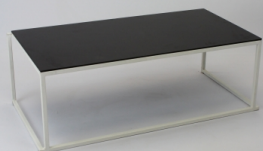

Lounge Tables

Lounge Tables

**Side Table Minimal
40x40x48 White**

price 20.00 EUR
Art.no TL002
depth 40.00 cm
width 40.00 cm
height 48.00 cm
weight 6.00 kg

**Coffee Table Minimal
80x80x40 White**

price 26.00 EUR
Art.no TL035
depth 80.00 cm
width 80.00 cm
height 40.00 cm
weight 13.00 kg

**Coffee Table Minimal
120x60x40 White**

price 26.00 EUR
Art.no TL004
depth 60.00 cm
width 120.00 cm
height 40.00 cm
weight 14.40 kg

**Coffee Table Round
Ø80x40 White/White**

price 26.00 EUR
Art.no TL050
depth 80.00 cm
width 80.00 cm
height 40.00 cm
weight 11.60 kg

**Side Table Minimal
40x40x48 White-Black**

price 20.00 EUR
Art.no TL062
depth 40.00 cm
width 40.00 cm
height 48.00 cm
weight 6.00 kg

**Coffee Table Minimal
80x80x40 White-Black**

price 26.00 EUR
Art.no TL063
depth 80.00 cm
width 80.00 cm
height 40.00 cm
weight 13.00 kg