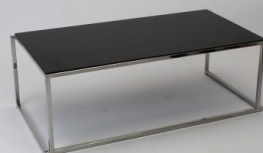

Lounge Tables

**Side Table Croco
40x40x48 Black**

price 22.00 EUR
Art.no TL085
depth 40.00 cm
width 40.00 cm
height 48.00 cm
weight

**Coffee Table Croco
80x80x40 Black**

price 26.00 EUR
Art.no TL103
depth 80.00 cm
width 80.00 cm
height 40.00 cm
weight

**Coffee Table
Barcelonina 110x80x40
Black**

price 40.00 EUR
Art.no TL008
depth 77.50 cm
width 110.00 cm
height 39.00 cm
weight 18.00 kg

**Side Table Chrome
40x40x48 Top White**

price 26.00 EUR
Art.no TL041
depth 40.00 cm
width 40.00 cm
height 48.00 cm
weight 6.00 kg

**Coffee Table Chrome
120x60x40 Top White**

price 34.00 EUR
Art.no TL045
depth 60.00 cm
width 120.00 cm
height 40.00 cm
weight 14.00 kg

**Side Table Chrome
40x40x48 Top Black**

price 26.00 EUR
Art.no TL042
depth 40.00 cm
width 40.00 cm
height 48.00 cm
weight 6.00 kg