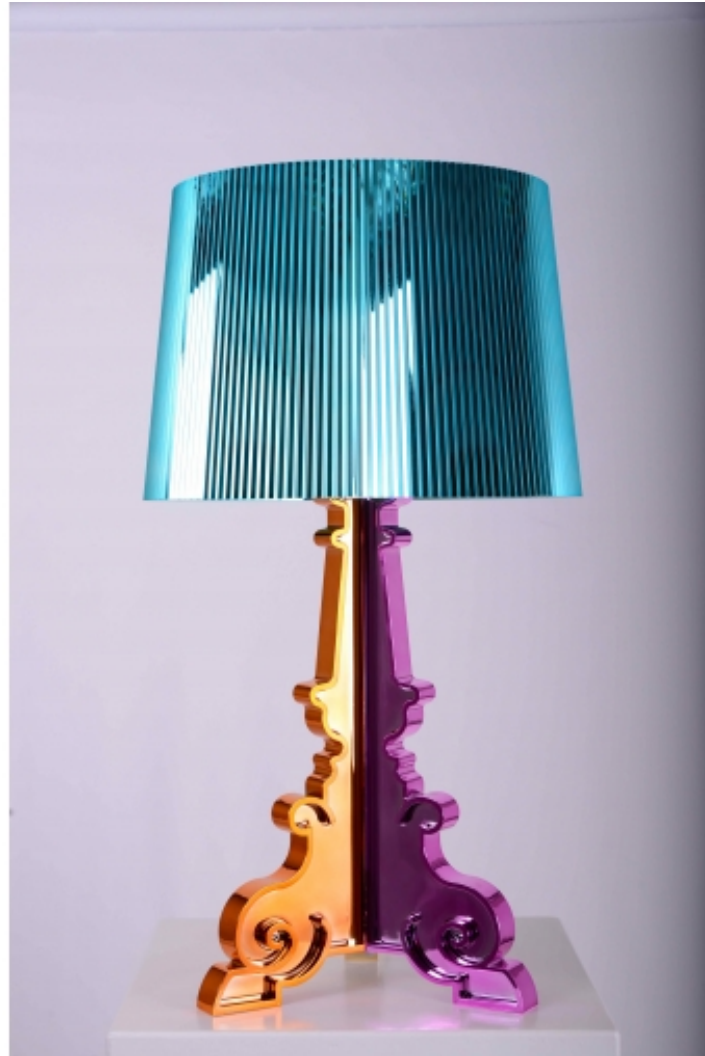

Lights

Lamp Fatboy Petit Edison

price 11.00 EUR
Art.no SL004
depth 16.00 cm
width 16.00 cm
height 25.00 cm
weight 1.00 kg

Lamp Shade Ghent Petit Edison

price 1.00 EUR
Art.no SL023
depth
width
height
weight