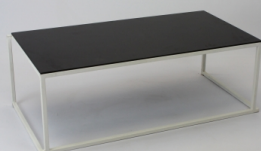

Lounge Tables

Lounge Tables

**Side Table Minimal
40x40x48 White**

price 20.00 EUR
Art.no TL002
depth 40.00 cm
width 40.00 cm
height 48.00 cm
weight 6.00 kg

**Coffee Table Minimal
80x80x40 White**

price 26.00 EUR
Art.no TL035
depth 80.00 cm
width 80.00 cm
height 40.00 cm
weight 13.00 kg

**Coffee Table Minimal
120x60x40 White**

price 26.00 EUR
Art.no TL004
depth 60.00 cm
width 120.00 cm
height 40.00 cm
weight 14.40 kg

**Coffee Table Round
Ø80x40 White/White**

price 26.00 EUR
Art.no TL050
depth 80.00 cm
width 80.00 cm
height 40.00 cm
weight 11.60 kg

**Side Table Minimal
40x40x48 White-Black**

price 20.00 EUR
Art.no TL062
depth 40.00 cm
width 40.00 cm
height 48.00 cm
weight 6.00 kg

**Coffee Table Minimal
80x80x40 White-Black**

price 26.00 EUR
Art.no TL063
depth 80.00 cm
width 80.00 cm
height 40.00 cm
weight 13.00 kg