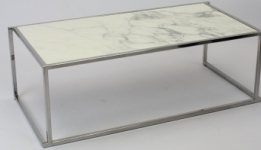

**Coffee Table Chrome
120x60x40 Top Black**

price 34.00 EUR
Art.no TL046
depth 60.00 cm
width 120.00 cm
height 40.00 cm
weight 14.00 kg

**Side Table Chrome
40x40x48 Top Caesar**

price 30.00 EUR
Art.no TL044
depth 40.00 cm
width 40.00 cm
height 48.00 cm
weight 6.60 kg

**Coffee Table Chrome
120x60x40 Top Caesar**

price 42.00 EUR
Art.no TL048
depth 60.00 cm
width 120.00 cm
height 40.00 cm
weight 17.20 kg

Lounge Tables

Side Table Chrome
40x40x48 Top Carrara

price 36.00 EUR
Art.no TL043
depth 40.00 cm
width 40.00 cm
height 48.00 cm
weight 6.60 kg