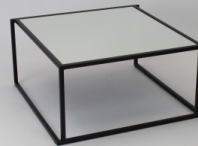

**Side Table Caesar
40x40x48 Black**

price 24.00 EUR
Art.no TL001
depth 40.00 cm
width 40.00 cm
height 48.00 cm
weight 6.60 kg

Lounge Tables

**Coffee Table Caesar
80x80x40 Black**

price 36.00 EUR
Art.no TL037
depth 80.00 cm
width 80.00 cm
height 40.00 cm
weight 17.60 kg

**Coffee Table Caesar
120x60x40 Black**

price 36.00 EUR
Art.no TL006
depth 60.00 cm
width 120.00 cm
height 40.00 cm
weight 17.60 kg

**Coffee Table Round
80x40 Black Caesar**

price 36.00 EUR
Art.no TL080
depth 80.00 cm
width 80.00 cm
height 40.00 cm
weight 14.60 kg

**Side Table Carrara
40x40x48 Black**

price 26.00 EUR
Art.no TL073
depth 40.00 cm
width 40.00 cm
height 48.00 cm
weight 6.60 kg

**Coffee Table Mirror
80x80x40 Black**

price 36.00 EUR
Art.no TL076
depth 80.00 cm
width 80.00 cm
height 40.00 cm
weight 16.80 kg